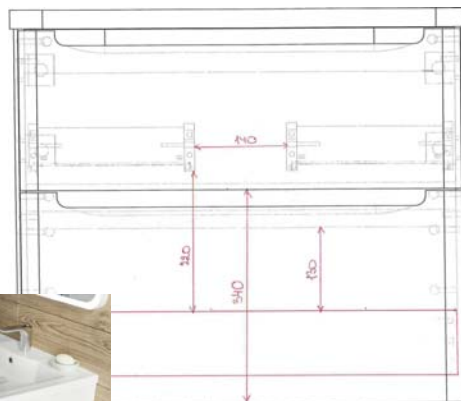

**САНУЗЕЛ
СПЕЦИФИКАЦИЯ**

ул.Звенигородская дом 8, к.1, Подъезд 2

1

Раковина с
подвесной тумбой

Тумба с раковиной STWORKI Монтре белая Размеры: ш.688
в.600 гл.446мм., С выкатными ящиками

2	Сифон для раковины	Сифон для мойки Wirquin Neo 30987067	
			
3	Смеситель	Смеситель для раковины STWORKI Вестерос VS-01cr в.105мм. вынос 177мм.	
			
4	Зеркало настенное	Зеркало STWORKI Монтре 70 с подсветкой, сенсор на зеркале Ш.689 ГЛ.28 В.800 мм.	
			

5	Пенал подвесной	Шкаф-пенал STWORKI Монтре 160 белый Размеры: ш.380 гл.301 в.1600 мм. с распашными дверьми	
			
6	Унитаз с инсталляцией	Комплект Унитаз подвесной STWORKI Merlingen HWH55 безободковый + Система инсталляции для унитазов Grohe Rapid SL 38775001 4 в 1 с кнопкой смыва	
			
			

	Консоль	1200*300 выс.900	
	Диван со спинкой	Материал с макс.циклом износа 1600*670	
	Полки для почты	*по проекту; 3775*775*250мм., 62 квартиры = 5*13 ячеек (65) Навесная конструкция на стену, материал ЛДСП	
	Номера квартир	Лазерная резка, пластик под нерж.	
	Стол рабочий	1600*650*750 с тумбой для документов	
	Кресло рабочее	на колесах	
	Стол обеденный	1350*600*750 с модулем для холодильника	
	Стул		
	Шкаф для одежды	1400*600мм., выс.2300мм.	
	Шкаф для хранения	960*600мм., выс.2300мм.	
	Комод	1250*400мм., выс.900мм.	
	Кресло раскладное	шир.1300 (максимальная), усиленная конструкция	
	Картина интерьерная	Планшет, печать на холсте, 650*100мм. - 2 шт.; 430*650мм. - 2 шт.; для щитка - по факту, 1шт.	