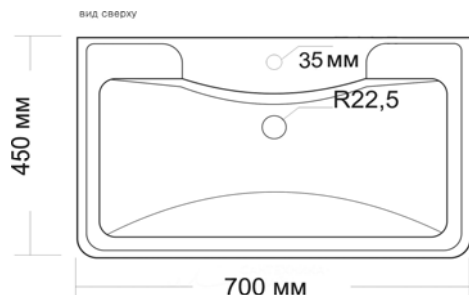

**САНУЗЕЛ
СПЕЦИФИКАЦИЯ**

ул.Звенигородская дом 8, к.1, Подъезд 2

1

Раковина с
подвесной тумбой

Тумба с раковиной STWORKI Монтре белая Размеры: ш.688
в.600 гл.446мм., С выкатными ящиками

2	Сифон для раковины	Сифон для мойки Wirquin Neo 30987067	
			
3	Смеситель	Смеситель для раковины STWORKI Вестерос VS-01cr в.105мм. вынос 177мм.	
			
4	Зеркало настенное	Зеркало STWORKI Монтре 70 с подсветкой, сенсор на зеркале Ш.689 ГЛ.28 В.800 мм.	
			

5	Пенал подвесной	Шкаф-пенал STWORKI Монтре 160 белый Размеры: ш.380 гл.301 в.1600 мм. с распашными дверьми	
			
6	Унитаз с инсталляцией	Комплект Унитаз подвесной STWORKI Merlingen HWH55 безободковый + Система инсталляции для унитазов Grohe Rapid SL 38775001 4 в 1 с кнопкой смыва	
			
			

7	Комплект аксессуаров	Держатель полотенца, крючок, держ.т\б, ерш	
			
8	Полотенцесушитель	Полотенцесушитель электрический Terminus Евромикс П6 Размеры 530x650x139 мм ари.4670078531230	
			
9	Вытяжной вентилятор	Цвет белый, монтаж в потолок Армстронг	

	Консоль	1200*300 выс.900	
	Диван со спинкой	Материал с макс.циклом износа 1600*670	
	Полки для почты	*по проекту; 3775*775*250мм., 62 квартиры = 5*13 ячеек (65) Навесная конструкция на стену, материал ЛДСП	
	Номера квартир	Лазерная резка, пластик под нерж.	
	Стол рабочий	1600*650*750 с тумбой для документов	
	Кресло рабочее	на колесах	
	Стол обеденный	1350*600*750 с модулем для холодильника	
	Стул		
	Шкаф для одежды	1400*600мм., выс.2300мм.	
	Шкаф для хранения	960*600мм., выс.2300мм.	
	Комод	1250*400мм., выс.900мм.	
	Кресло раскладное	шир.1300 (максимальная), усиленная конструкция	
	Картина интерьерная	Планшет, печать на холсте, 650*100мм. - 2 шт.; 430*650мм. - 2 шт.; для щитка - по факту, 1шт.	