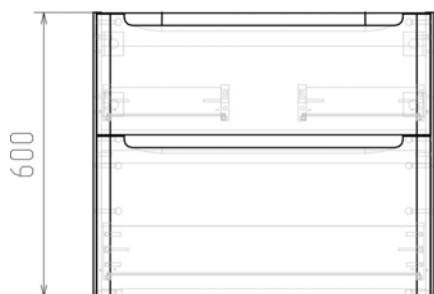

**САНУЗЕЛ
СПЕЦИФИКАЦИЯ**

ул.Звенигородская дом 8, к.1, Подъезд 2

1

Раковина с
подвесной тумбой

Тумба с раковиной STWORKI Монтре белая Размеры: ш.688
в.600 гл.446мм., С выкатными ящиками

2	Сифон для раковины	Сифон для мойки Wirquin Neo 30987067	
			
3	Смеситель	Смеситель для раковины STWORKI Вестерос VS-01cr в.105мм. вынос 177мм.	
			
4	Зеркало настенное	Зеркало STWORKI Монтре 70 с подсветкой, сенсор на зеркале Ш.689 ГЛ.28 В.800 мм.	
			

5	Пенал подвесной	Шкаф-пенал STWORKI Монтре 160 белый Размеры: ш.380 гл.301 в.1600 мм. с распашными дверьми	
			
6	Унитаз с инсталляцией	Комплект Унитаз подвесной STWORKI Merlingen HWH55 безободковый + Система инсталляции для унитазов Grohe Rapid SL 38775001 4 в 1 с кнопкой смыва	
			
			

7	Комплект аксессуаров	Держатель полотенца, крючок, держ.т\б, ерш	
			
8	Полотенцесушитель	Полотенцесушитель электрический Terminus Евромикс П6 Размеры 530x650x139 мм ари.4670078531230	
			
9	Вытяжной вентилятор	Цвет белый, монтаж в потолок Армстронг	

	Консоль	1200*300 выс.900	
	Диван со спинкой	Материал с макс.циклом износа 1600*670	
	Полки для почты	*по проекту; 3775*775*250мм., 62 квартиры = 5*13 ячеек (65) Навесная конструкция на стену, материал ЛДСП	
	Номера квартир	Лазерная резка, пластик под нерж.	
	Стол рабочий	1600*650*750 с тумбой для документов	
	Кресло рабочее	на колесах	
	Стол обеденный	1350*600*750 с модулем для холодильника	
	Стул		
	Шкаф для одежды	1400*600мм., выс.2300мм.	
	Шкаф для хранения	960*600мм., выс.2300мм.	
	Комод	1250*400мм., выс.900мм.	
	Кресло раскладное	шир.1300 (максимальная), усиленная конструкция	
	Картина интерьерная	Планшет, печать на холсте, 650*100мм. - 2 шт.; 430*650мм. - 2 шт.; для щитка - по факту, 1шт.	