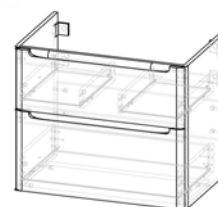

**САНУЗЕЛ
СПЕЦИФИКАЦИЯ**

ул.Звенигородская дом 8, к.1, Подъезд 2

1

Раковина с
подвесной тумбой

Тумба с раковиной STWORKI Монтре белая Размеры: ш.688
в.600 гл.446мм., С выкатными ящиками

2	Сифон для раковины	Сифон для мойки Wirquin Neo 30987067	
			
3	Смеситель	Смеситель для раковины STWORKI Вестерос VS-01cr в.105мм. вынос 177мм.	
			
4	Зеркало настенное	Зеркало STWORKI Монтре 70 с подсветкой, сенсор на зеркале Ш.689 ГЛ.28 В.800 мм.	
			

	Консоль	1200*300 выс.900	
	Диван со спинкой	Материал с макс.циклом износа 1600*670	
	Полки для почты	*по проекту; 3775*775*250мм., 62 квартиры = 5*13 ячеек (65) Навесная конструкция на стену, материал ЛДСП	
	Номера квартир	Лазерная резка, пластик под нерж.	
	Стол рабочий	1600*650*750 с тумбой для документов	
	Кресло рабочее	на колесах	
	Стол обеденный	1350*600*750 с модулем для холодильника	
	Стул		
	Шкаф для одежды	1400*600мм., выс.2300мм.	
	Шкаф для хранения	960*600мм., выс.2300мм.	
	Комод	1250*400мм., выс.900мм.	
	Кресло раскладное	шир.1300 (максимальная), усиленная конструкция	
	Картина интерьерная	Планшет, печать на холсте, 650*100мм. - 2 шт.; 430*650мм. - 2 шт.; для щитка - по факту, 1шт.	