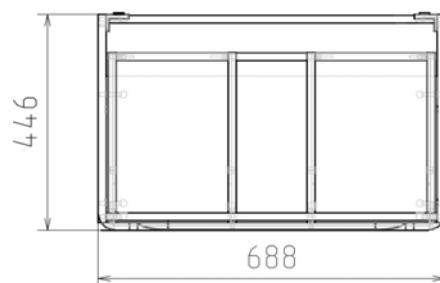

**САНУЗЕЛ
СПЕЦИФИКАЦИЯ**

ул.Звенигородская дом 8, к.1, Подъезд 2

1

Раковина с
подвесной тумбой

Тумба с раковиной STWORKI Монтре белая Размеры: ш.688
в.600 гл.446мм., С выкатными ящиками

2	Сифон для раковины	Сифон для мойки Wirquin Neo 30987067	
			
3	Смеситель	Смеситель для раковины STWORKI Вестерос VS-01cr в.105мм. вынос 177мм.	
			
4	Зеркало настенное	Зеркало STWORKI Монтре 70 с подсветкой, сенсор на зеркале Ш.689 ГЛ.28 В.800 мм.	
			

5	Пенал подвесной	Шкаф-пенал STWORKI Монтре 160 белый Размеры: ш.380 гл.301 в.1600 мм. с распашными дверьми	
			
6	Унитаз с инсталляцией	Комплект Унитаз подвесной STWORKI Merlingen HWH55 безободковый + Система инсталляции для унитазов Grohe Rapid SL 38775001 4 в 1 с кнопкой смыва	
			
			

	Консоль	1200*300 выс.900	
	Диван со спинкой	Материал с макс.циклом износа 1600*670	
	Полки для почты	*по проекту; 3775*775*250мм., 62 квартиры = 5*13 ячеек (65) Навесная конструкция на стену, материал ЛДСП	
	Номера квартир	Лазерная резка, пластик под нерж.	
	Стол рабочий	1600*650*750 с тумбой для документов	
	Кресло рабочее	на колесах	
	Стол обеденный	1350*600*750 с модулем для холодильника	
	Стул		
	Шкаф для одежды	1400*600мм., выс.2300мм.	
	Шкаф для хранения	960*600мм., выс.2300мм.	
	Комод	1250*400мм., выс.900мм.	
	Кресло раскладное	шир.1300 (максимальная), усиленная конструкция	
	Картина интерьерная	Планшет, печать на холсте, 650*100мм. - 2 шт.; 430*650мм. - 2 шт.; для щитка - по факту, 1шт.	